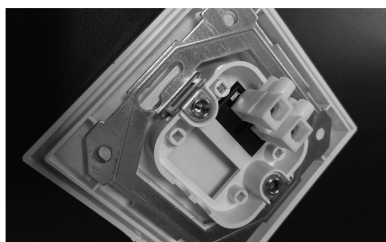

Przykładowe kompozycje z różnymi ramkami:

-ramka standard szampański

-ramka wood nut

-ramka glass milk

*Wszystkie kompatybilne ramki dostępne w oddzielnej karcie katalogowej.

Widok gniazda z tyłu.

Gniazdo głośnikowe jednokrotne, do jednej kolumny głośnikowej, przewody <2,5mm²

Seria	STANDARD COLLECTION
Model:	gniazdo głośnikowe pojedyncze
Typ produktu	moduł
Typ złącza	do zagniatania (zacisk kleszczowy)
Przekrój przewodów	< 2,5mm ²
Rodzaj podłączenia-wejście	zaciski śrubowe
Sposób mocowania	wkręty
Sposób montażu [ETIM]	montaż podtynkowy
Liczba modułów	1
Materiał:	tworzywo sztuczne PC
Klasa ETIM	EC000018 Element techniki komunikacyjnej
Uwagi	do podłączenia 1 kolumny głośnikowej
Wysokość produktu	73mm
Szerokość produktu	73mm
Głębokość produktu	36mm
Głębokość wbudowania	30mm
Stopień ochrony IP	IP20
Podświetlenie	brak
Nadruk/Piktogram	-
Pokrywa gniazda:	plakietka centralna
Zastosowanie do ramek	standard, standard slim, glass, wood
Jednostka	1 sztuka
Ilość w opakowaniu zbiorczym	10
Jednostka miary	szt.
Typ opak. jedn.	-
Wys. opak. jedn.	-
Szer. opak. jedn.	-
Dł. opak. jedn.	-
Waga jedn.	-
Typ opak. zbiorczego	-
Wys. opak. zbiorczego	-
Szer. opak. zbiorczego	-
Dł. opak. zbiorczego	-